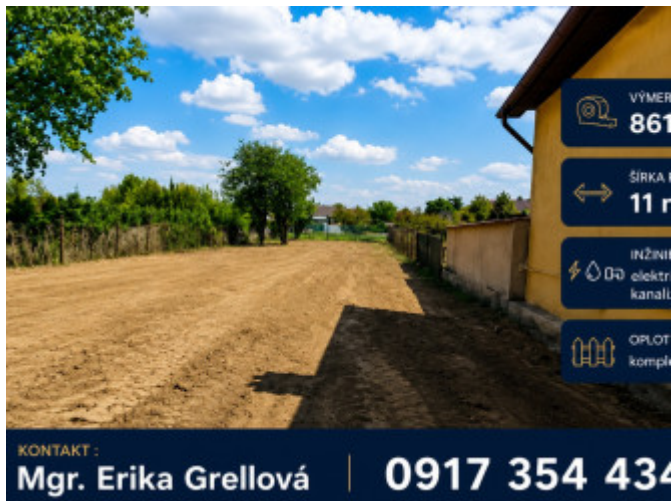

REALITNÝ MAKLÉR

Maklér : **Daniela Vasovčáková**
Telefón : **+421 949 836 883**
E-mail: **vasovcakova@novydomovreality.sk**