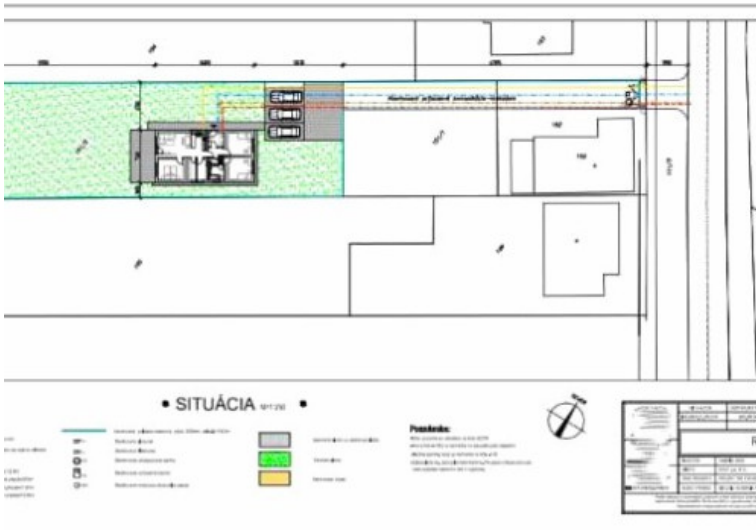

REZERVOVANÝ

119 990 €

Kraj:	Trnavský kraj
Okres:	Galanta
Obec:	Galanta
Ulica:	časť HODY
Druh:	Pozemky
Typ pozemku:	Pozemok pre rodinné domy
Typ:	Predaj
Úžitková plocha:	

PODROBNÉ INFORMÁCIE

Status:	aktívne	Typ zeme:	rovina
Vlastníctvo:	osobné	Teritórium:	Intravilán
Plocha pozemku:	1141 m ²	Celková plocha:	1141 m ²

POPIS NEHNUTEĽNOSTI

REZERVOVANÝ

PRIPRAVENÝ NA VÝSTAVBU | Stavebný pozemok - Galanta, mestská časť HODY

ZÁKLADNÉ INFORMÁCIE

- lokalita: Galanta - mestská časť Hody
- typ: stavebný pozemok (intravilán)
- celková plocha: 1.141 m²
- pozemok: **966 m²** (cca 16 × 60 m)
- **prístupová cesta:** 175 m² (šírka 3,5 m, dĺžka 50 m)
- vlastníctvo: osobné
- bez tiarch