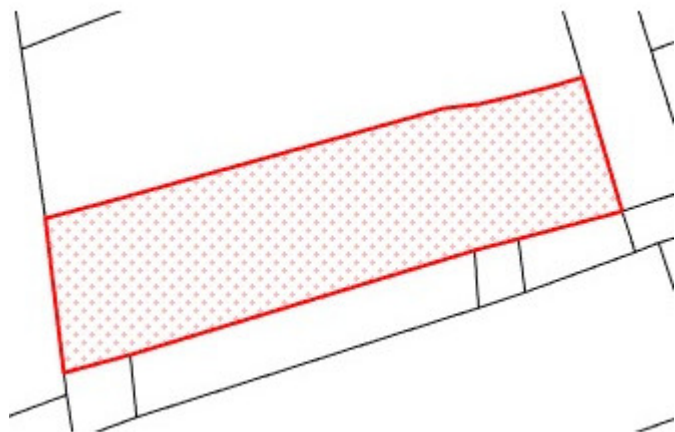

VÝHODY A MOŽNOSTI:

- Vhodný na výstavbu samostatného rodinného domu
- Prípojky inžinierskych sietí v dosahu
- Rovinatý terén, obdĺžnikový tvar
- Pokojné prostredie
- Obec Pata má kompletnú občiansku vybavenosť: škôlka, škola, obchody, služby
- Výborná dostupnosť: Sereď 5 min, Trnava/Nitra 20 min, Bratislava 55 min

---

KONTAKT:

Daniela Vasovčáková
0949 83 68 83

REALITNÝ MAKLÉR

Maklér :

Daniela Vasovčáková

Telefón :

+421 949 836 883

E-mail:

vasovcakova@novydomovreality.sk